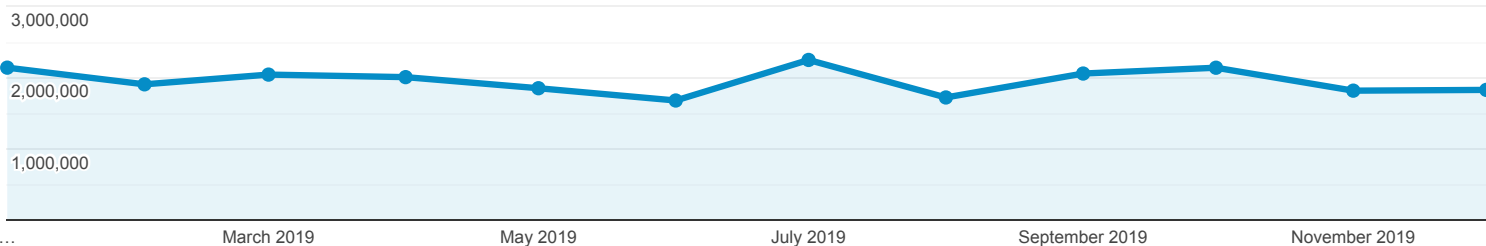

## Audience Overview

All Users  
100.00% Sessions

Jan 1, 2019 - Dec 31, 2019

### Overview

#### Pageviews

Sessions  
**14,185,899**

Users  
**2,826,809**

Pageviews  
**23,416,385**

Pages / Session  
**1.65**

Avg. Session Duration  
**00:02:35**

Bounce Rate  
**69.40%**

% New Sessions  
**19.04%**